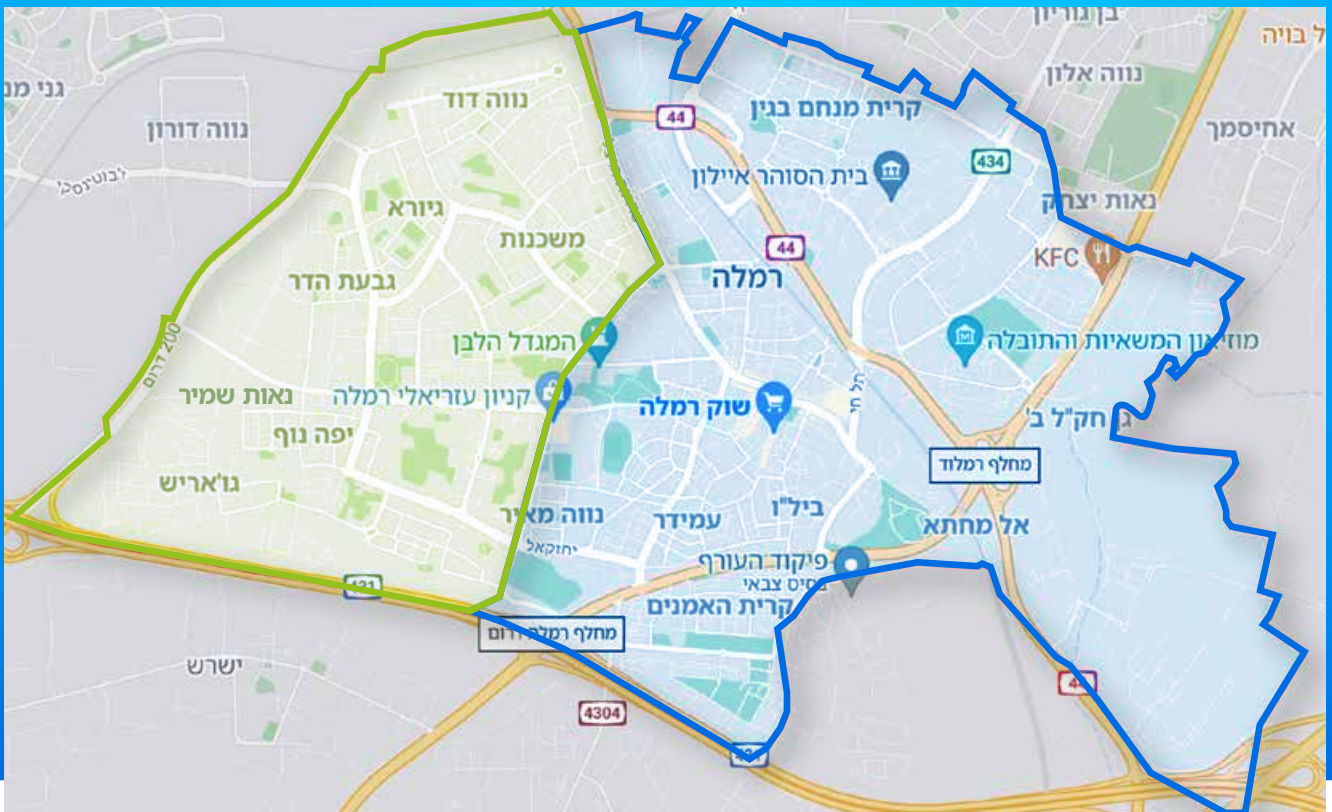

# משנים את ימי הוצאת הגזם והגרוטאות

תושבים יקרים, כחלק משיפור איכות החיים והסביבה ושמירה על ניקיון העיר, הנכם מתבקשים להוציא גם וגרוטאות מאזור מגורכם בימי ההוצאה בלבד!

## יש להוציא בין השעות 12:00-24:00 בלבד!

**ימי הוצאה << ראשון ושלישי**

נאות רבין / נאות שמיר / בן גוריון / אשכול / נווה דוד / ג'ואריש / יפה נוף / גני דן / רמת דן / גיורא / יובלים

**ימי הוצאה << שני ורביעי**

קריית האמנים / עמישב / נאות בגין / העיר העתיקה / א. התעשייה א' + ב' / נווה מאיר / גולדה מאיר / גן חק"ל

- חל איסור להוציא בימים אחרים - העובר על החוק צפוי לקנס!
- הוצאת ערימות גזם / גרוטאות גדולות בתיאום בלבד!
- דשא ועלים יש לאסוף בשקיות סגורות בלבד.